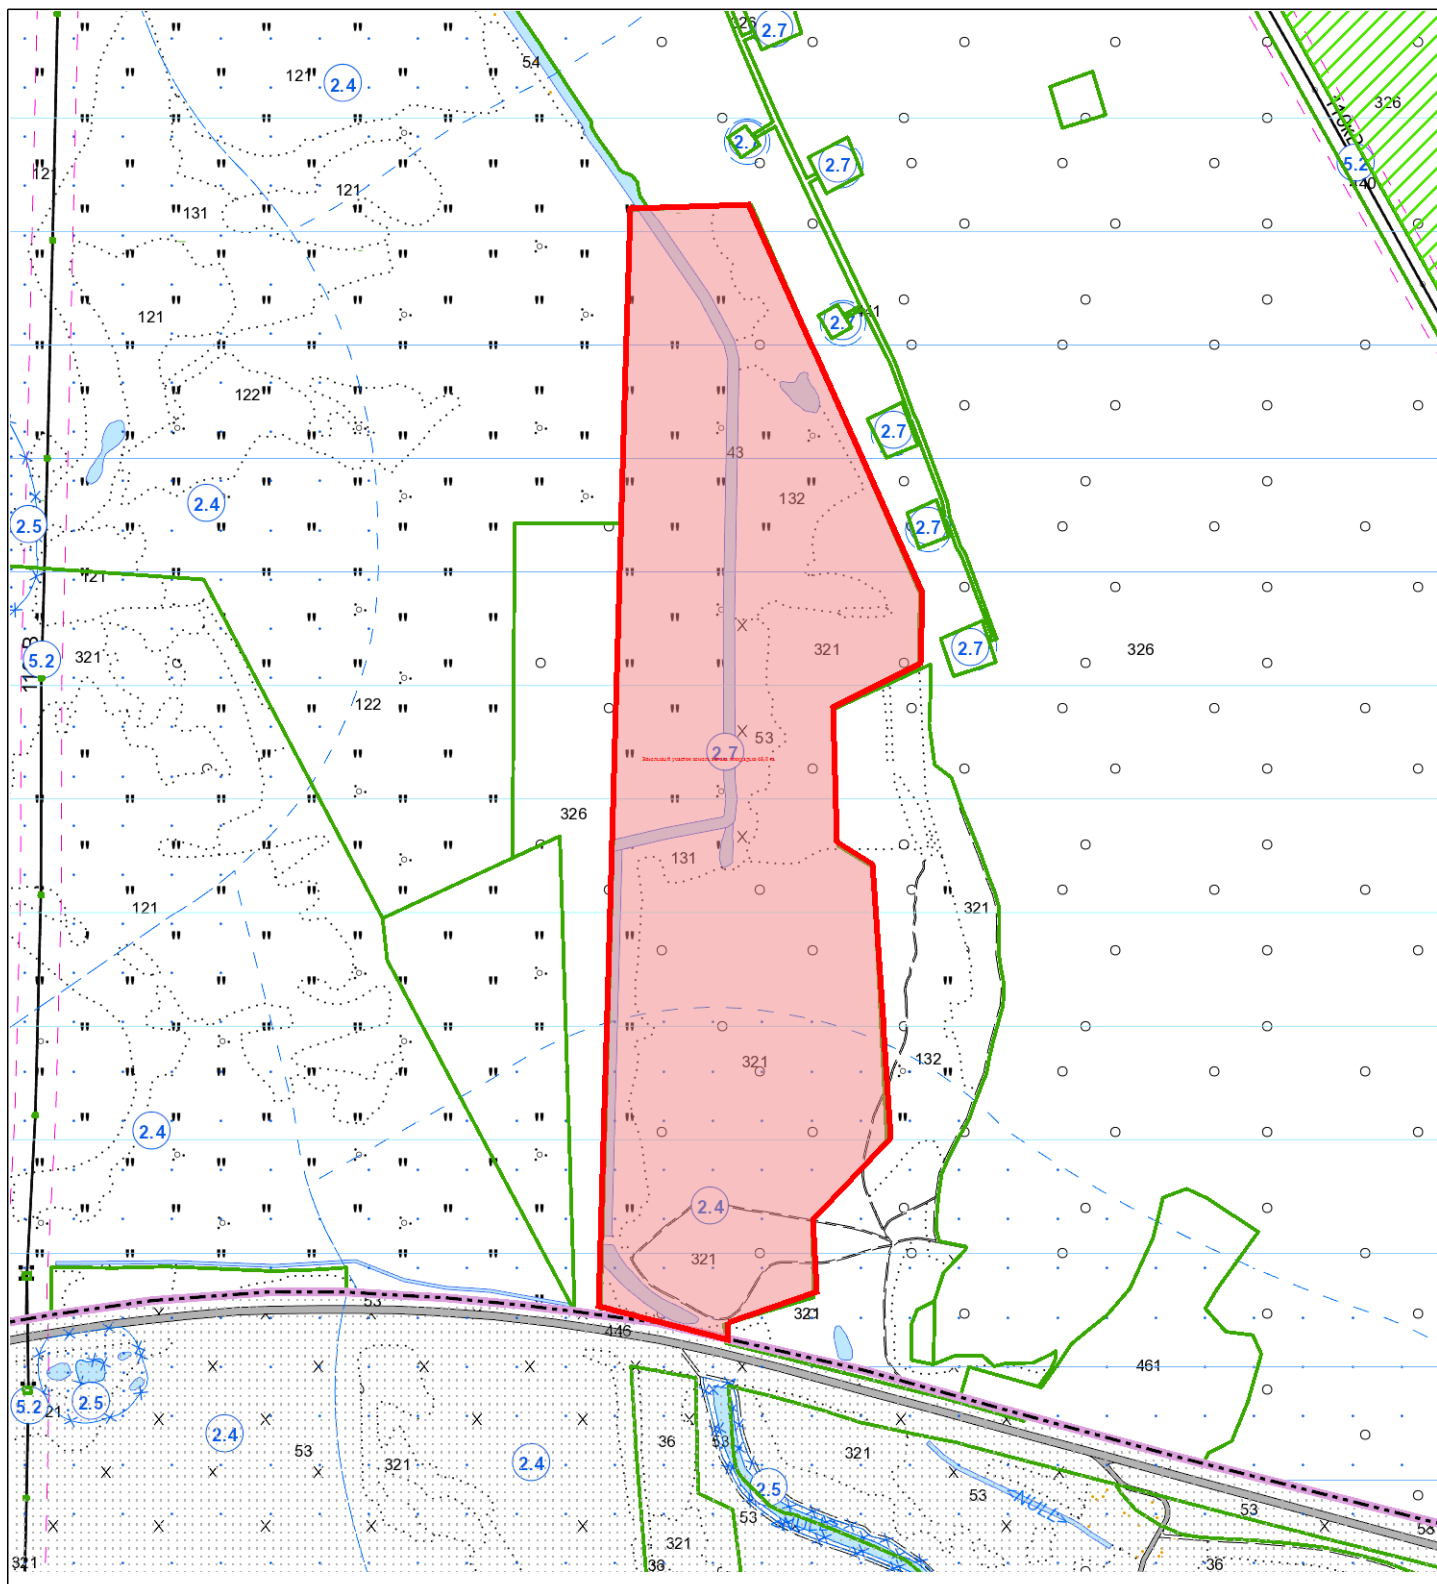

ВЫКОПИРОВКА
из земельно-кадастрового плана
земель запаса площадью 46,0 га, включенный в фонд перераспределения земель

Выкопировка изготовлена с Геопортала ЗИС

Масштаб 1:10000